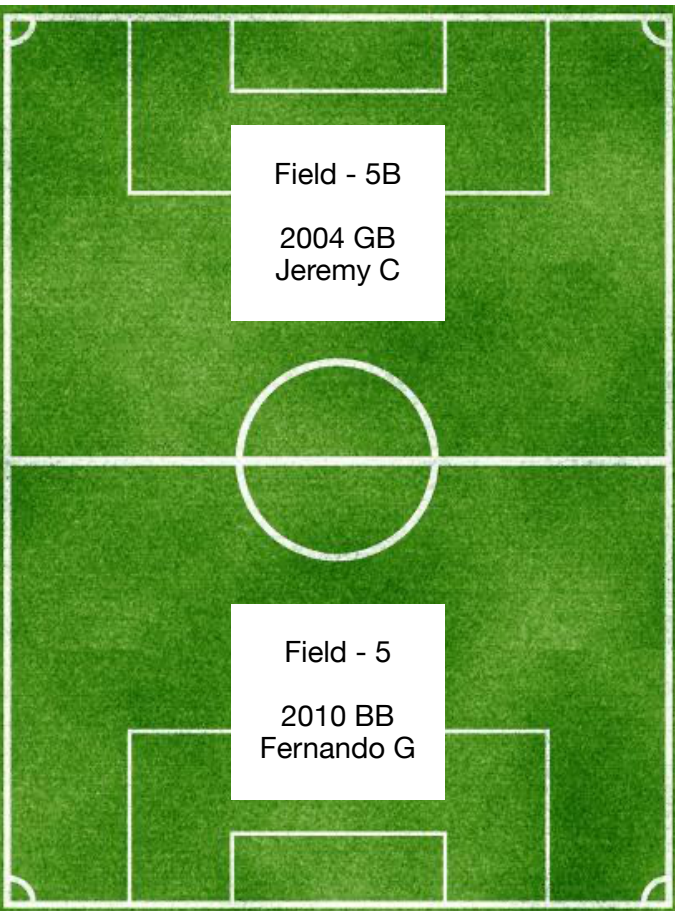

Session 2 - 6:30pm - 8:00pm

ENTRANCE